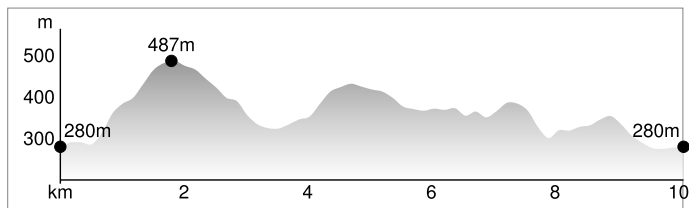

ES 13 ESCH-SUR-SÛRE

10,0 km | ⌚ 3:15 | ↕ 360 m