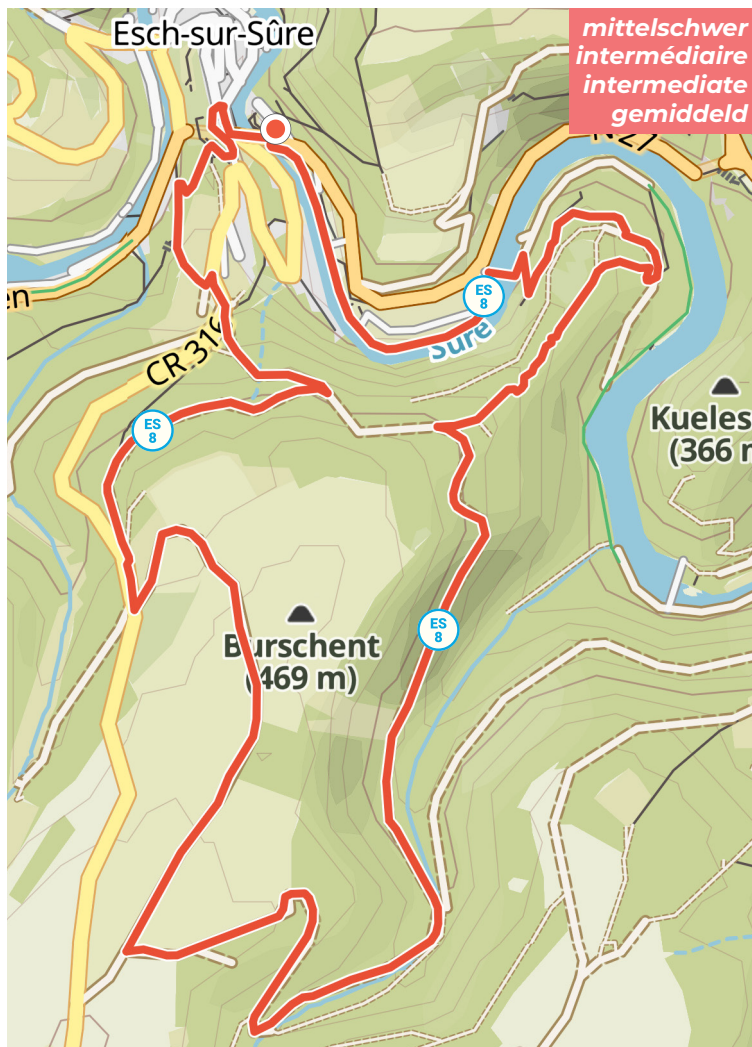

## ES 8 ESCH-SUR-SÛRE

8,0 km | ⌚ 2:15 | ↕ 250 m

 Folgen Sie diesem Zeichen  
Suivez ce symbole  
Follow this sign  
Volg dit bord

### Start | Départ:

Parking, Rue des Jardins, Esch-sur-Sûre

**Highlights:** Burg/Château/Castle/Kasteel Esch-sur-Sûre,  
Mariensäule/Colonne de Marie/Marian column/Mariazuil,  
Kapelle/Chapelle/Chapel/Kapel St Croix

## AUTO-PÉDESTRE ESCH-SUR-SÛRE

9,5 km | ⌚ 3:00 | ↕ 290 m

 Folgen Sie diesem Zeichen  
Suivez ce symbole  
Follow this sign  
Volg dit bord