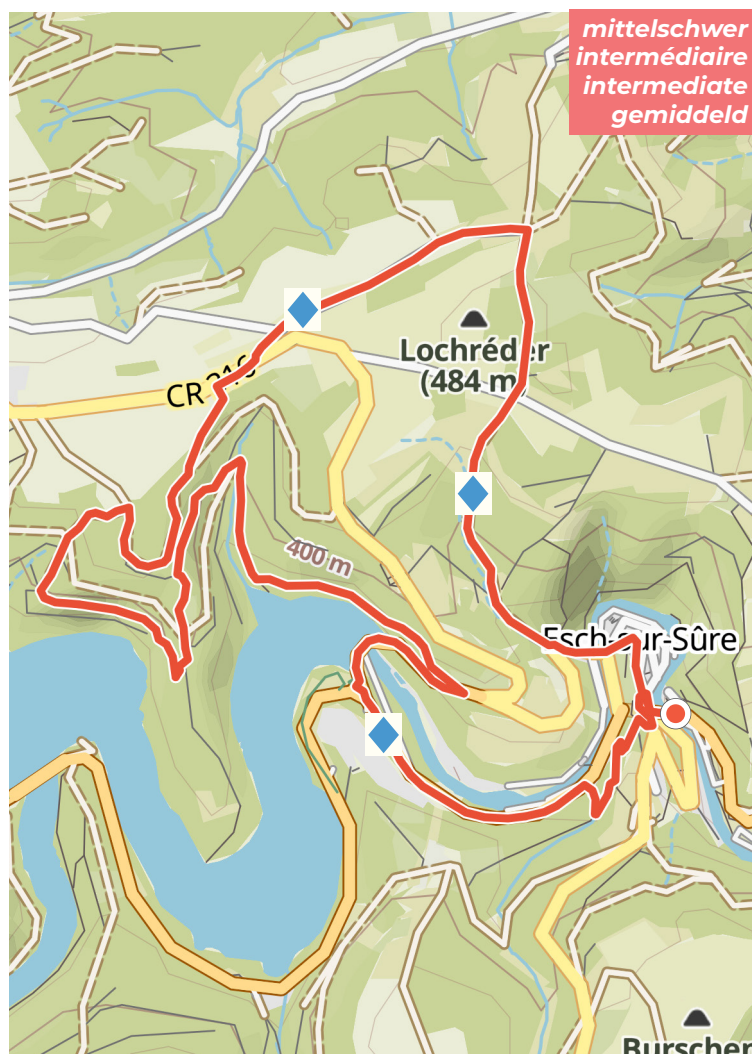

## AUTO-PÉDESTRE ESCH-SUR-SÛRE

9,5 km | ⌚ 3:00 | ↕ 290 m

 Folgen Sie diesem Zeichen  
Suivez ce symbole  
Follow this sign  
Volg dit bord

### Start | Départ:

Parking, Rue des Jardins, Esch-sur-Sûre

**Highlights:** Burg/Château/Castle/Kasteel Esch-sur-Sûre,  
Aussichten/Vues/Views/Uitzichten *Elterberg*,  
Mariensäule/colonne de Marie/Marian column/Mariazuil  
Staumauer/Barrage/Dam/Stuwdam

# ES 13 ESCH-SUR-SÛRE

10,0 km | ⌚ 3:15 | ↕ 360 m

 Folgen Sie diesem Zeichen  
Suivez ce symbole  
Follow this sign  
Volg dit bord